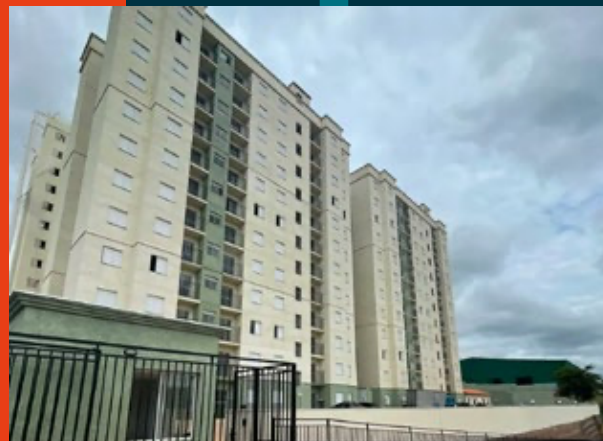

SONHARE RESIDENCE - FASE 1 E 2
ITATIBA/ SP