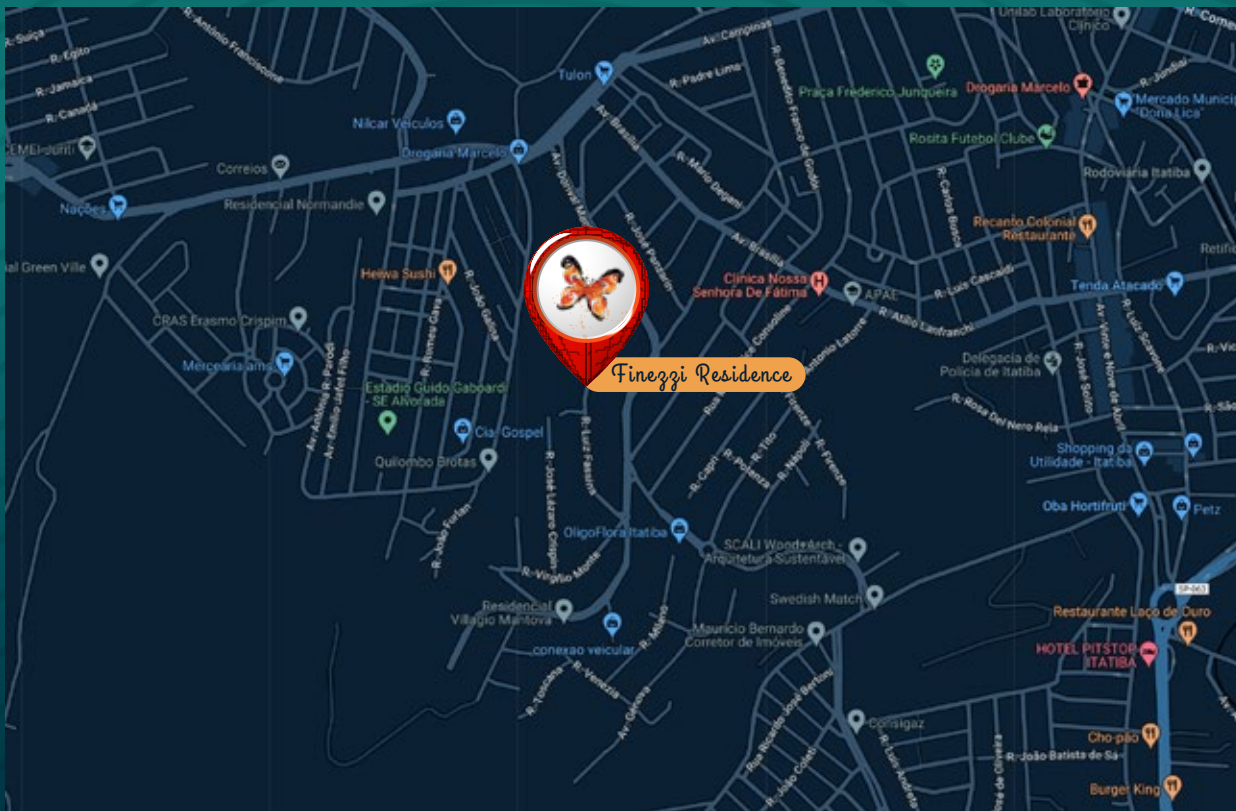

1 SUÍTE

2 VAGAS

PRAÇA DA BANDEIRA

MORE PERTINHO DA PRAÇA DA BANDEIRA,
DE ESCOLAS, COMÉRCIO, HIPERMERCADOS E MUITO MAIS.

OBA HORTIFRUTTI

COLÉGIO CONEXÃO (PARCEIRA MACKENZIE EDUCACIONAL)

TENDA ATACADO

LOCALIZAÇÃO ESPETACULAR

Localização privilegiada no bairro Jardim Nova Itatiba, em Itatiba/SP, a poucas quadras da Praça da Bandeira, com fácil acesso ao Centro e às rodovias Dom Pedro e Anhanguera.

RUA LUIZ FASSINA, 363
JARDIM NOVA ITATIBA
ITATIBA - SP